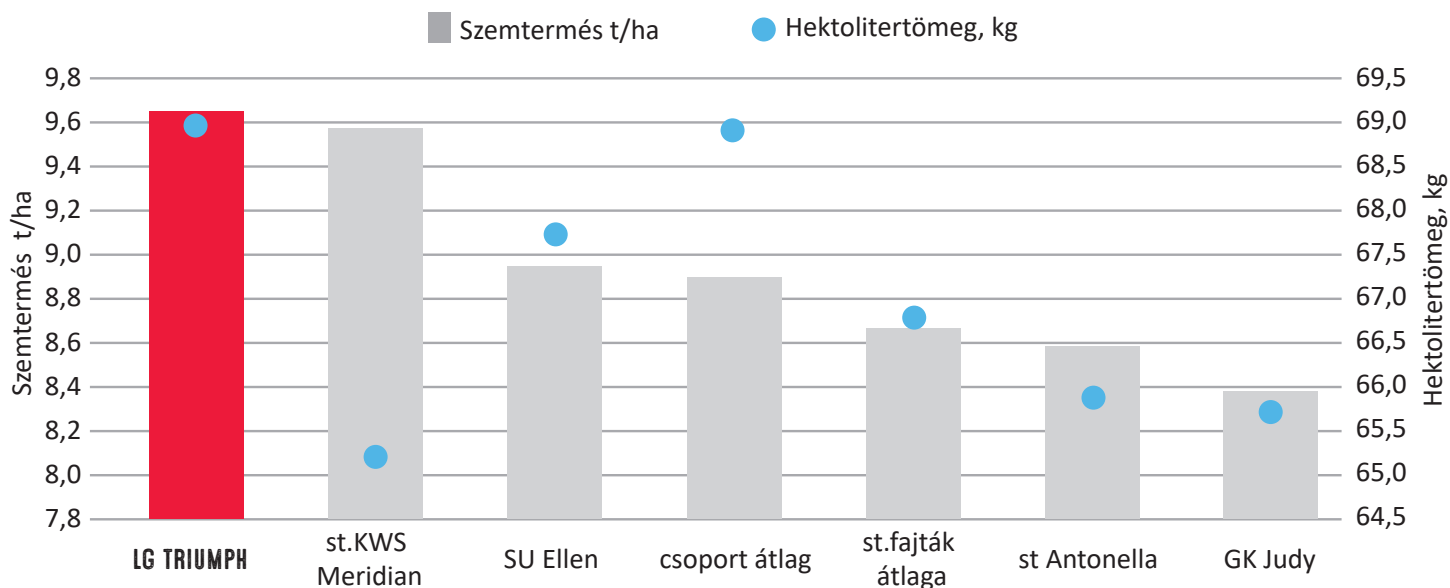

Az LG TRIUMPH eredményei a versenytársakkal szemben a fajtaminősítő kísérletekben, 2021.

(Forrás: NÉBIH kisparcellás fajtaösszehasonlító kísérletek, középerésű csoport eredményei, 2021.)